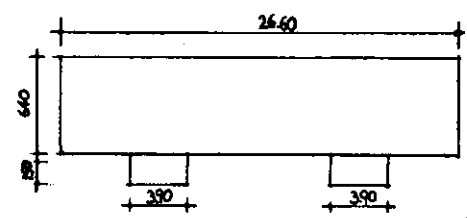

מערב

מזרח

+3.60
+2.30
+2.30
+0.00

צפון

מידות	שטח מ ²	גובה	נפח מ ³
26.60 x 6.40	170.24	2.70	459.64
2(3.90 x 1.50)	11.70	2.05	23.98
סה"כ	181.94	4.75	483.62