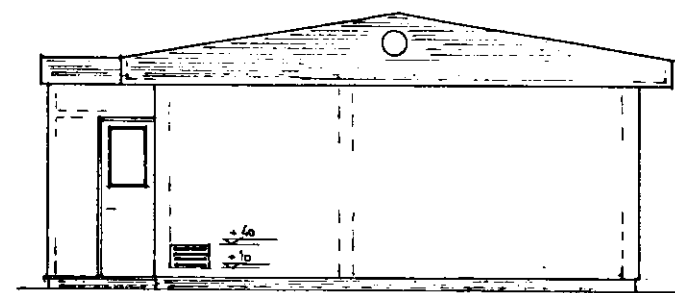

מערב

מזרח

+3.60
+2.30
+2.30
+0.00

צפון

מידות	שטח מ ²	גובה	נפח מ ³
26.60 x 6.40	170.24	2.70	459.64
2(3.90 x 1.50)	11.70	2.05	23.98
סה"כ	181.94	4.75	483.62