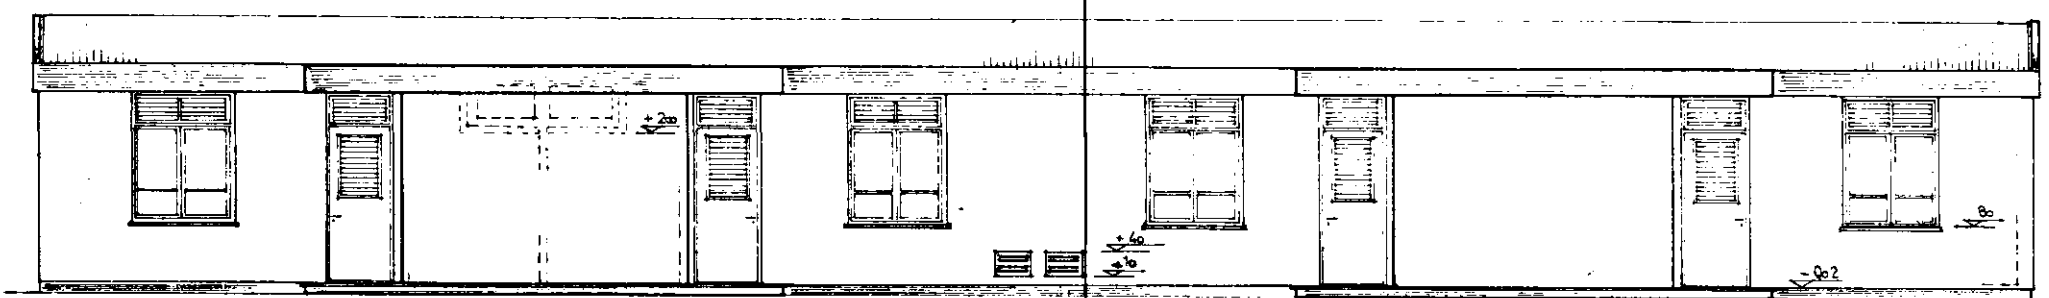

מערב

מזרח

+3.60
+2.30
+2.30
+0.00

צפון

מידות	שטח מ ²	גובה	נפח מ ³
26.60 x 6.40	170.24	2.70	459.64
2(3.90 x 1.50)	11.70	2.05	23.98
סה"כ	181.94	4.75	483.62